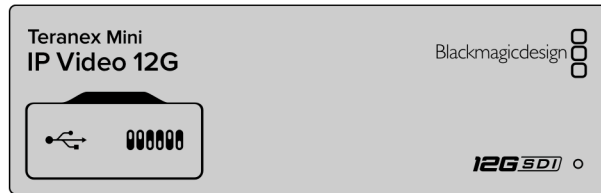

Mini Switches
and USB